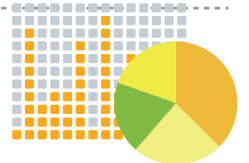

**4** 設問設定はおまかせ  
WordやExcelで原稿をご入稿いただくだけで、設問や回答の設定は弊社におまかせ!  
大学や研究室での受注実績多数の弊社ならではの、アンケート項目のチェックが可能。

**5** 大学等での回答累積件数10万件の実績 ご利用いただいた先生からのご紹介 **No.1**  
国公立大学、私立大学、国立研究開発法人、公益財団法人などの研究者様にご利用いただいています。